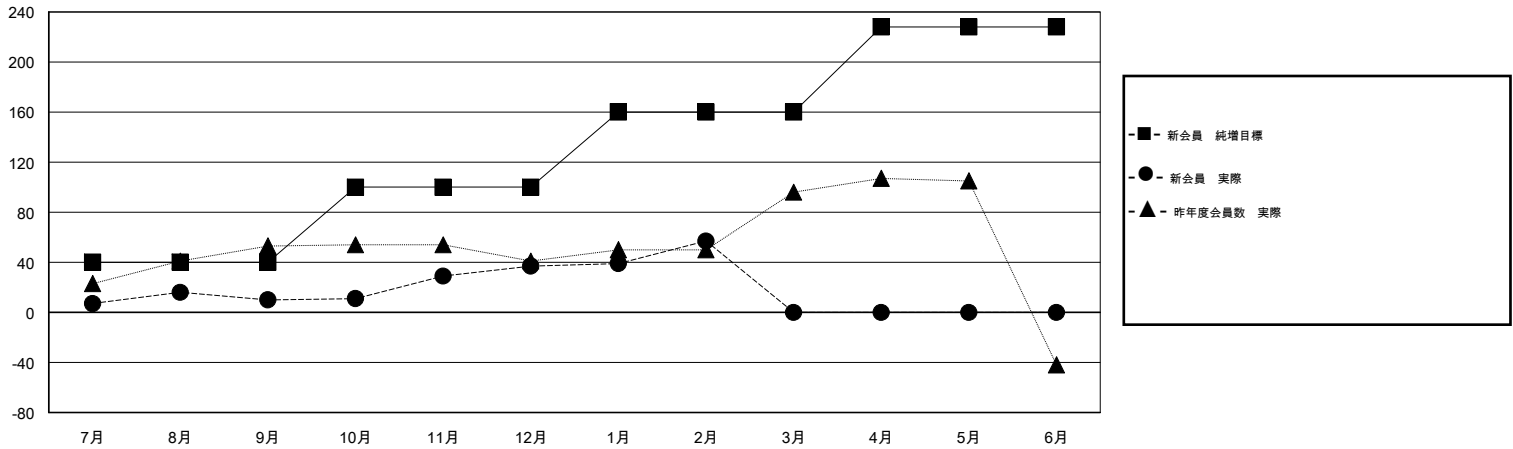

# MONTHLY MEMBERSHIP PROGRESS REPORT

District 331 A

Results as of: 2/28/2017

GMT: Masayuki Kaneko

地域 JAPAN

GMT会則地域

クラブ			
結果 : 2016-2017			
四半期	新クラブ目標	新クラブ	解散クラブ
7月/8月/9月	0	0	0
10月/11月/12月	0	0	0
1月/2月/3月	0	0	0
4月/5月/6月	1	0	0

名			
結果 : 2016-2017			
四半期	新会員 (再入会と転入を含めない) 純増目標	新会員 (再入会と転入を含めない) 実際	退会者 (転籍を含む) 実際
7月/8月/9月	40	74	64
10月/11月/12月	60	70	43
1月/2月/3月	60	54	34
4月/5月/6月	68	0	0

新クラブ目標及び実績累計

会員目標及び実績累計

解散クラブ: 0	56 CLUBS OF 73 一名以上の新会員を登録	男女別
退会者	<a href="#">会員累計データを見るには、ここをクリック</a> <a href="#">ク</a>	男性 2,239 (79.99%)
物故会員 18		女性 560 (20.01%)
クラブ解散 0		世帯主/家族会員合計 855
その他 123		国際会費半額の家族会員 479
合計 141		